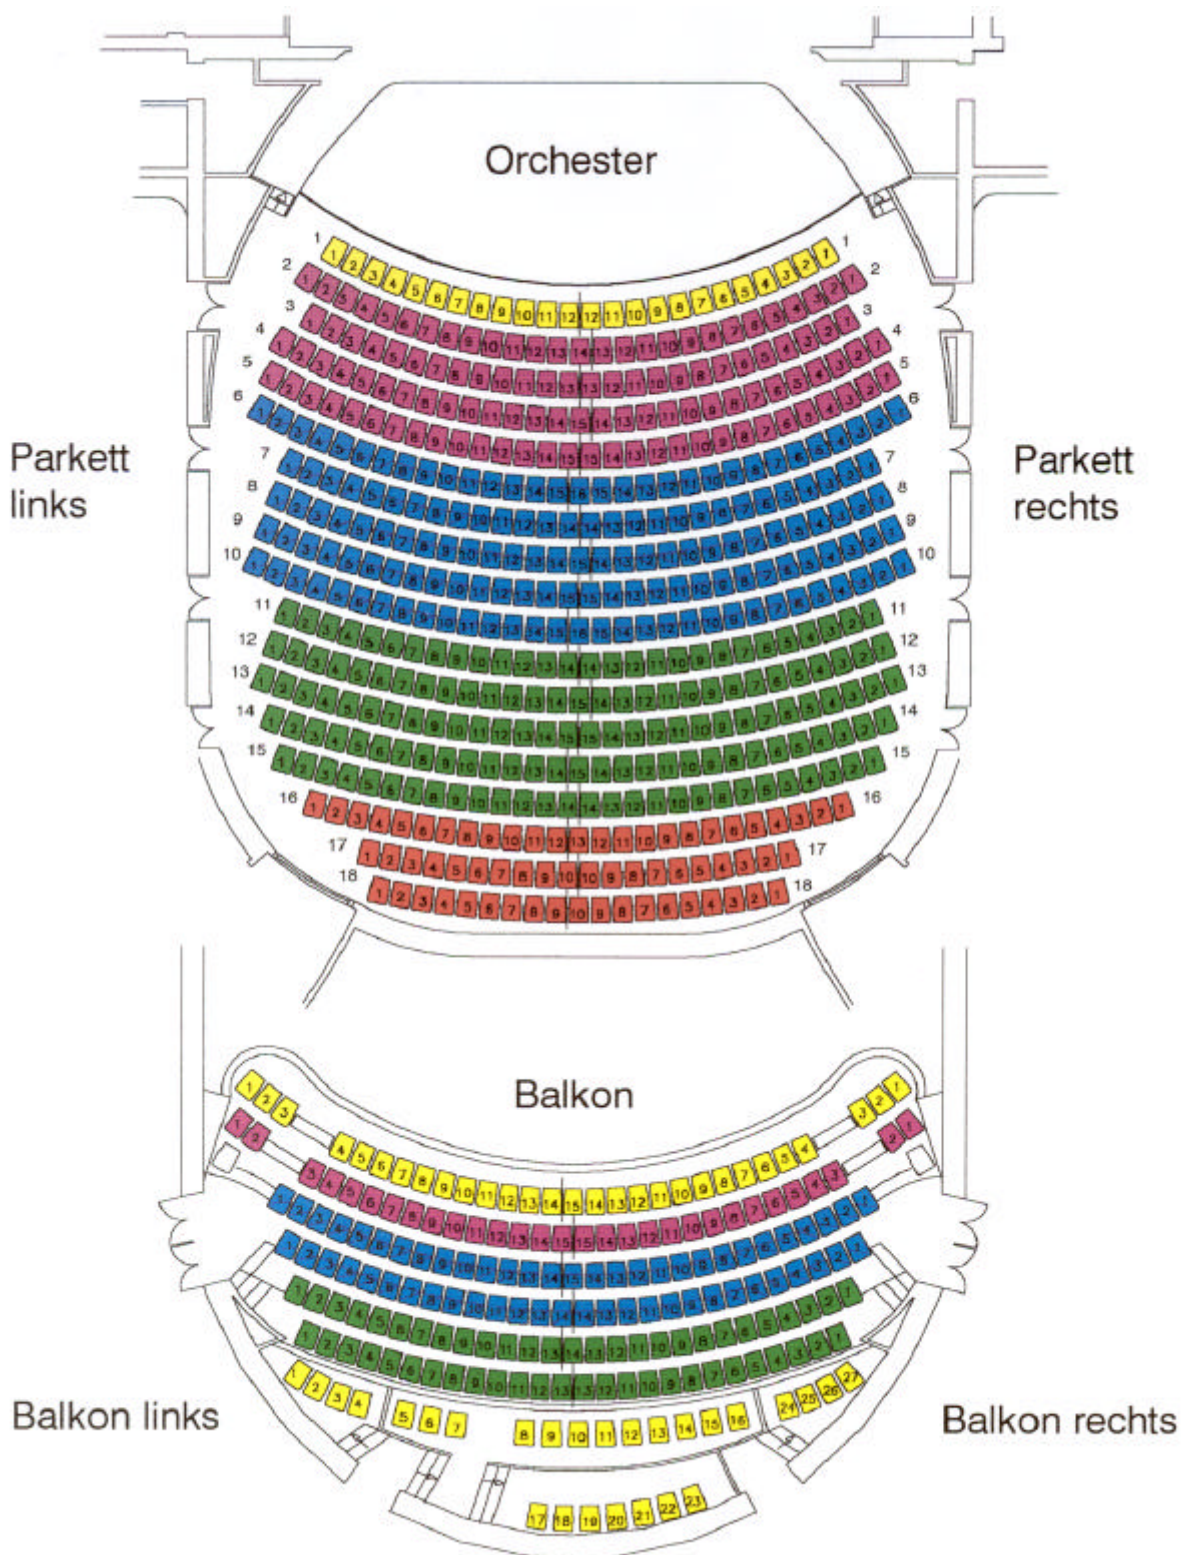

# Sitzplan Großes Haus Stadtheater Bremerhaven

gelb = Preisgruppe Ia  
 rosa = Preisgruppe Ib  
 blau = Preisgruppe II  
 grün = Preisgruppe III  
 orange = Preisgruppe IV